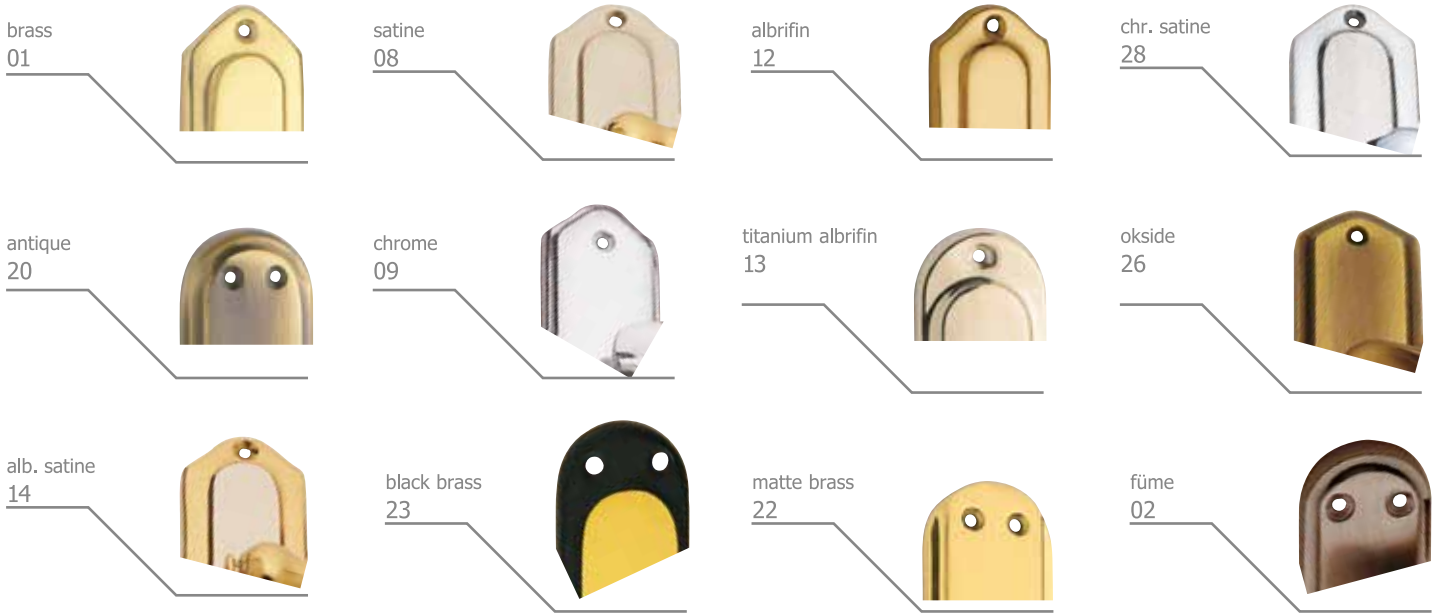

SS10 PALERMO

S.STEEL 304

SS11 FLORA

S.STEEL 304

SS12 ROMA

S.STEEL 304

SS13 MILANO

S.STEEL 304

SS14 BARI

S.STEEL 304

SS15 VERONA

S.STEEL 304

SS16 NAPOLI

S.STEEL 304

SS17 SIENA

S.STEEL 304

COLOURS OF BRASS HINGES

COLOURS OF ALUMINIUM HINGES

Code of hinges
404.01.10
404 model
01c colour
10 size

Code of door handles
80 12 01
80 model
12 colour
02 type

501 rozet room 502 rozet cyl. 503 rozet wc

01 room 02 cyl 03 wc

Square rosette code
Sq 501 rozet room
Sq 502 rozet cyl.
Sq 503 rozet wc

All models available on square rosette system.

Oval rosette code
Sr 501 rozet room
Sr 502 rozet cyl.
Sr 503 rozet wc