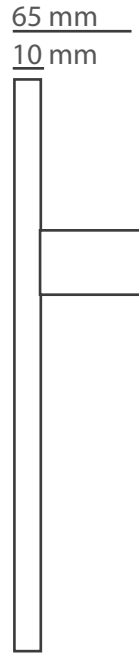

SS10 PALERMO

S.STEEL 304

SS11 FLORA

S.STEEL 304

SS12 ROMA

S.STEEL 304

SS13 MILANO

S.STEEL 304

SS14 BARI

S.STEEL 304

SS15 VERONA

S.STEEL 304

SS16 NAPOLI

S.STEEL 304

SS17 SIENA

S.STEEL 304

01 room 02 cyl 03 wc

Square rosette code
Sq 501 rozet room
Sq 502 rozet cyl.
Sq 503 rozet wc

All models available on square rosette system.

Oval rosette code
Sr 501 rozet room
Sr 502 rozet cyl.
Sr 503 rozet wc

All models available on oval rosette system.

Products	M. Karton (cm)	Set	20'ctr.
Premium handles	66x33x45	20	5700 set
Premium rosette handles	36x35x28	20	15860 set

Products	M. Karton (cm)	Set	20'ctr.
On box, on set	45x30x41	15	7,650 set
Economical handles	45x30x41	30	15,300 set
Rosette Handles	45x30x41	48	24,480 set
Hinges	34x30x26		
Bolt Sets	45x30x41	44	22,440 set
Pull Handles	45x30x41	44	22,440 pcs